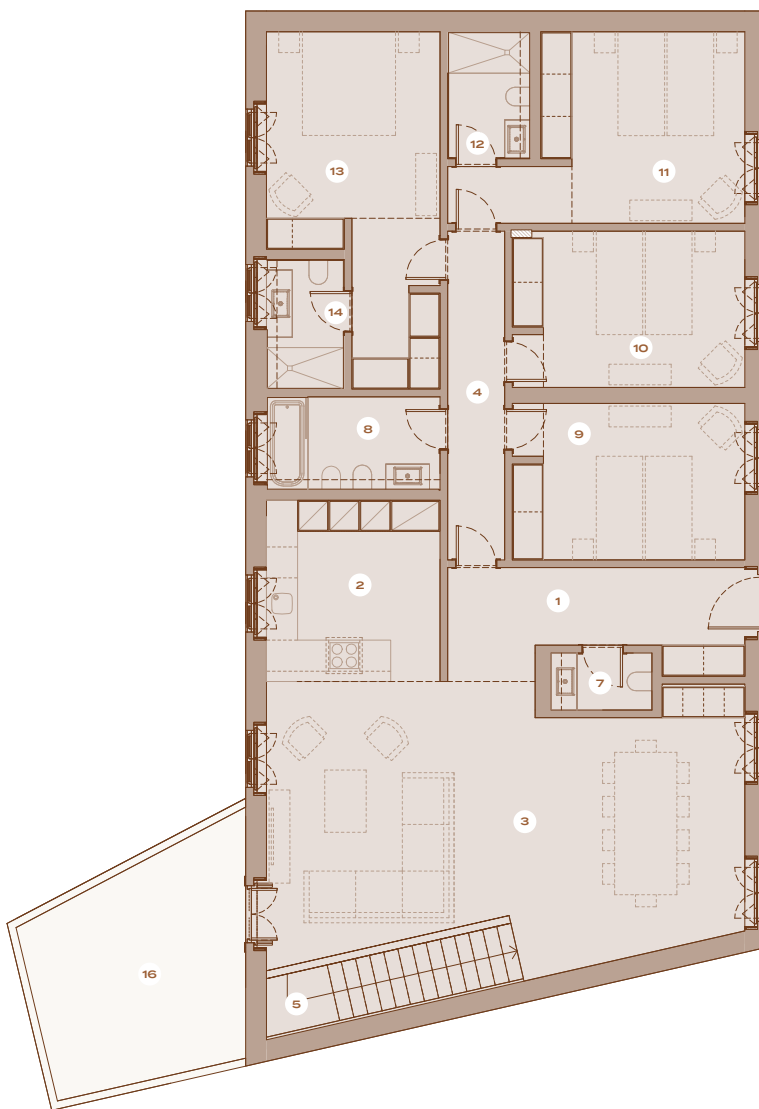

LISBON HEIGHTS

LIVING SPACES

VILLAS

1/2

LOTE 4 4.D.A

MORADIA V4
4-BEDROOM VILLA

EDIFÍCIO D, PISO 0
BUILDING D, GROUND FLOOR

ABP* 212,36 m²
GPA* 212,36 sqm

4 LUGARES
4 PARKING SPOTS

* ABP – Área Bruta Privativa * GPA – Gross Private Area

ÁREAS	AREAS	m ² sqm
1. HALL ENTRADA	1. ENTRANCE HALL	10,75
2. COZINHA	2. KITCHEN	11,73
3. SALA	3. LIVING ROOM	46,00
4. CIRCULAÇÃO	4. HALLWAY	6,99
5. CIRCULAÇÃO	5. HALLWAY	5,70
6. CIRCULAÇÃO	6. HALLWAY	9,89
7. I.S.	7. BATHROOM	2,14
8. I.S.	8. BATHROOM	5,88
9. QUARTO	9. BEDROOM	13,47
10. QUARTO	10. BEDROOM	13,42
11. SUITE	11. SUITE	16,47
12. IS SUITE	12. BATHROOM SUITE	3,80
13. SUITE	13. SUITE	18,48
14. IS SUITE	14. BATHROOM SUITE	3,64
15. JARDIM	15. GARDEN	22,09
16. TERRAÇO	16. TERRACE	17,18
17. ESCRITÓRIO	17. OFFICE	13,99
18. GARAGEM	18. GARAGE	151,91

LISBON HEIGHTS

LIVING SPACES

VILLAS

2/2

LOTE 4 4.D.A

MORADIA V4
4-BEDROOM VILLA

EDIFÍCIO D, PISO -1
BUILDING D, GARAGE

ABP* 212,36 m²
GPA* 212,36 sqm