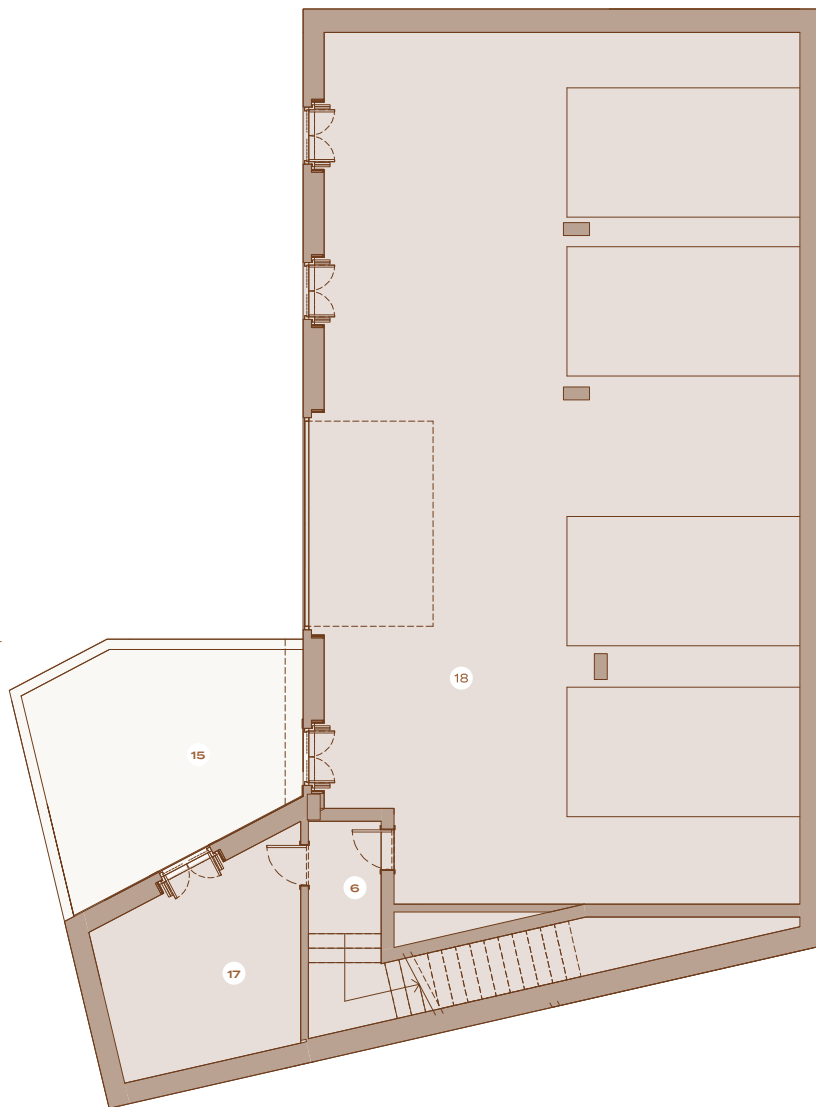

LISBON HEIGHTS

LIVING SPACES

VILLAS

2/2

LOTE 4 4.D.A

MORADIA V4
4-BEDROOM VILLA

EDIFÍCIO D, PISO -1
BUILDING D, GARAGE

ABP* 212,36 m²
GPA* 212,36 sqm

4 LUGARES
4 PARKING SPOTS

* ABP – Área Bruta Privativa * GPA – Gross Private Area

ÁREAS

ÁREAS	AREAS	m ² sqm
1. HALL ENTRADA	1. ENTRANCE HALL	10,75
2. COZINHA	2. KITCHEN	11,73
3. SALA	3. LIVING ROOM	46,00
4. CIRCULAÇÃO	4. HALLWAY	6,99
5. CIRCULAÇÃO	5. HALLWAY	5,70
6. CIRCULAÇÃO	6. HALLWAY	9,89
7. I.S.	7. BATHROOM	2,14
8. I.S.	8. BATHROOM	5,88
9. QUARTO	9. BEDROOM	13,47
10. QUARTO	10. BEDROOM	13,42
11. SUITE	11. SUITE	16,47
12. IS SUITE	12. BATHROOM SUITE	3,80
13. SUITE	13. SUITE	18,48
14. IS SUITE	14. BATHROOM SUITE	3,64
15. JARDIM	15. GARDEN	22,09
16. TERRAÇO	16. TERRACE	17,18
17. ESCRITORIO	17. OFFICE	13,99
18. GARAGEM	18. GARAGE	151,91